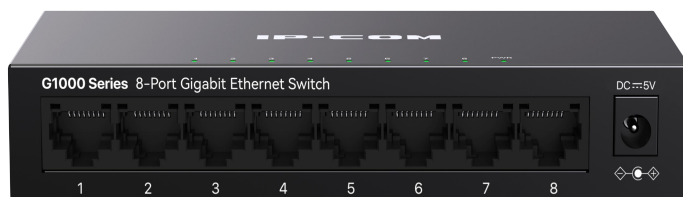

IP-COM

无线网络解决方案专家

G1008M

8口全千兆以太网交换机

G1008M

8口全千兆以太网交换机

产品简介

G1008M是IP-COM针对中小型监控、中小企业等需求高速级联的场景设计的一款高性能的8口全千兆以太网交换机。采用迷你钢壳设计，不占空间，散热强。提供8个10/100/1000Mbps自动协商端口，传输速率提升10倍，提高大文件转发速率，并能有效解决高清监控环境中视频卡顿、画面丢失等问题。G1008M支持桌面/壁挂安装，即插即用，无需设置，使用简单方便，是您提升网络性能的理想选择。

产品特性

- * 符合 IEEE802.3, IEEE802.3u, IEEE802.3ab, IEEE802.3x以太网标准
- * 提供8个自适应RJ45端口，支持10/100/1000Mbps连接速率
- * 提供高达16Gbps背板带宽和无阻塞线速转发
- * 提供电源和端口状态指示灯方便简单排障
- * 全金属外壳，支持桌面和壁挂式安装

产品卖点

全千兆速率

提供8个千兆口，传输速率提升10倍，提高大文件转发速率，保障大文件与视频传输不卡顿

支持DC 5-12V输入

DC 5-12V输入设计，支持集中供电或监控电源供电电源

壁挂设计、即插即用

支持桌面/壁挂安装，即插即用，无需设置，使用简单方便

金属机身、稳定运行

采用全金属精钢外壳，坚固耐用，散热效果更佳，保证交换机稳定运行，延长产品使用寿命，室外安防监控更可靠

应用场景

产品规格