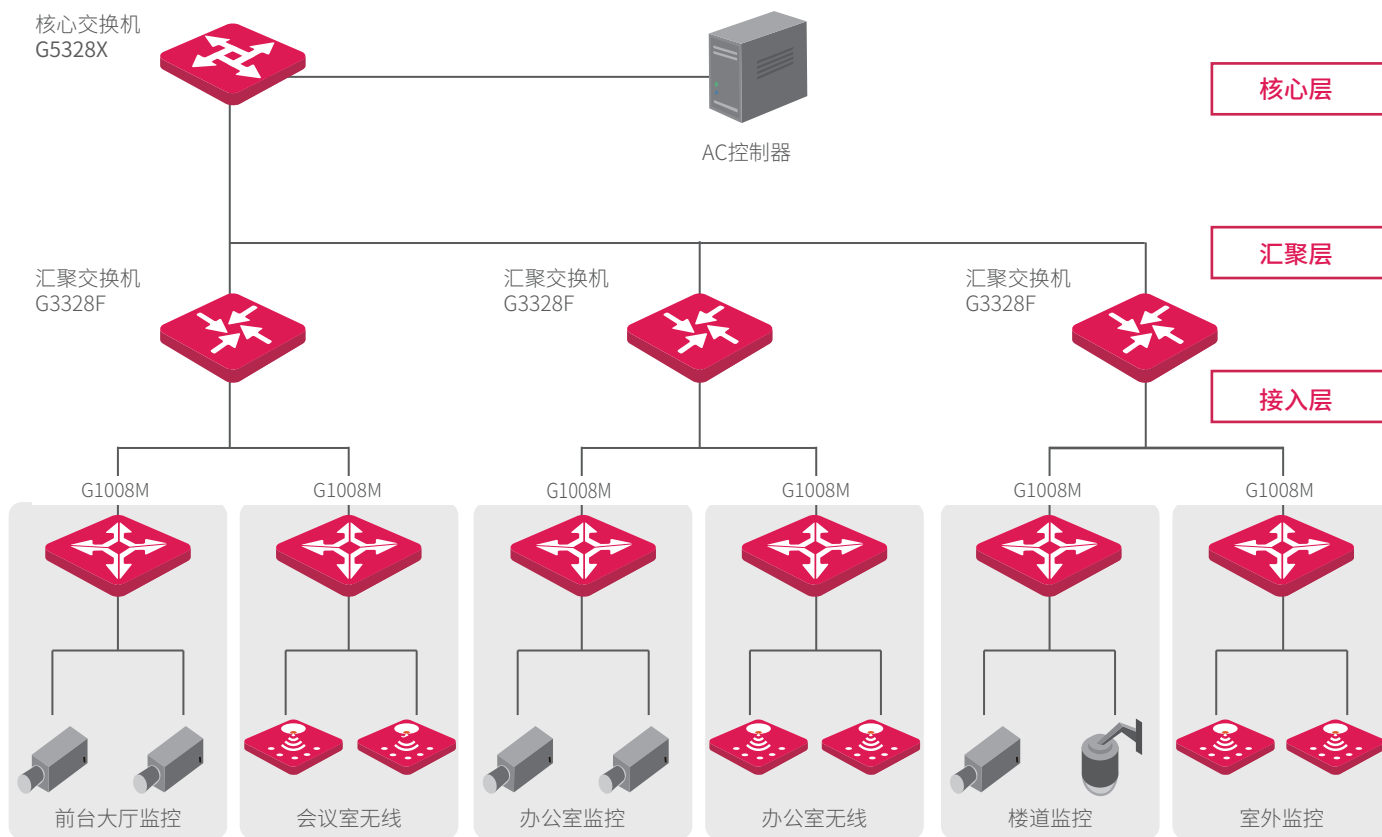

IP-COM

无线网络解决方案专家

G1008M

8口全千兆以太网交换机

G1008M

8口全千兆以太网交换机

产品简介

G1008M是IP-COM针对中小型监控、中小企业等需求高速级联的场景设计的一款高性能的8口全千兆以太网交换机。采用迷你钢壳设计，不占空间，散热强。提供8个10/100/1000Mbps自动协商端口，传输速率提升10倍，提高大文件转发速率，并能有效解决高清监控环境中视频卡顿、画面丢失等问题。G1008M支持桌面/壁挂安装，即插即用，无需设置，使用简单方便，是您提升网络性能的理想选择。

支持DC 5-12V输入

DC 5-12V输入设计，支持集中供电或监控电源供电电源

壁挂设计、即插即用

支持桌面/壁挂安装，即插即用，无需设置，使用简单方便

金属机身、稳定运行

采用全金属精钢外壳，坚固耐用，散热效果更佳，保证交换机稳定运行，延长产品使用寿命，室外安防监控更可靠

应用场景

产品规格

硬件规格	
产品型号	G1008M
网络标准	IEEE 802.3、IEEE 802.3u、IEEE 802.3ab、IEEE 802.3x
固定端口	8个10/100/1000M千兆以太网端口
网络介质	推荐：Cat.5UTP、Cat.5e UTP或更好
转发速率	10Mbps:14880pps;100Mbps:148800pps;1000Mbps:1488000pps
电源	输入：AC:190-240V;50/60Hz DC:5-12V
产品尺寸(L*W*H)	140*66.5*25.3mm
指示灯	1*电源灯；8*连接/状态灯
背板带宽	16Gbps
MAC地址表	8K
整机功耗	最大：2.5W
转发模式	存储转发
协议	CDMA/CD
MAC地址自学习	自动学习和更新
温度	工作温度：0°C~40°C 存储温度：-40°C~70°C
湿度	工作湿度：10%~90% RH不凝结 存储湿度：5%~90% RH不凝结
认证	FCC、CE、RoHS
包装清单	1*8口全千兆以太网交换机 1*电源线 1*快速安装指南